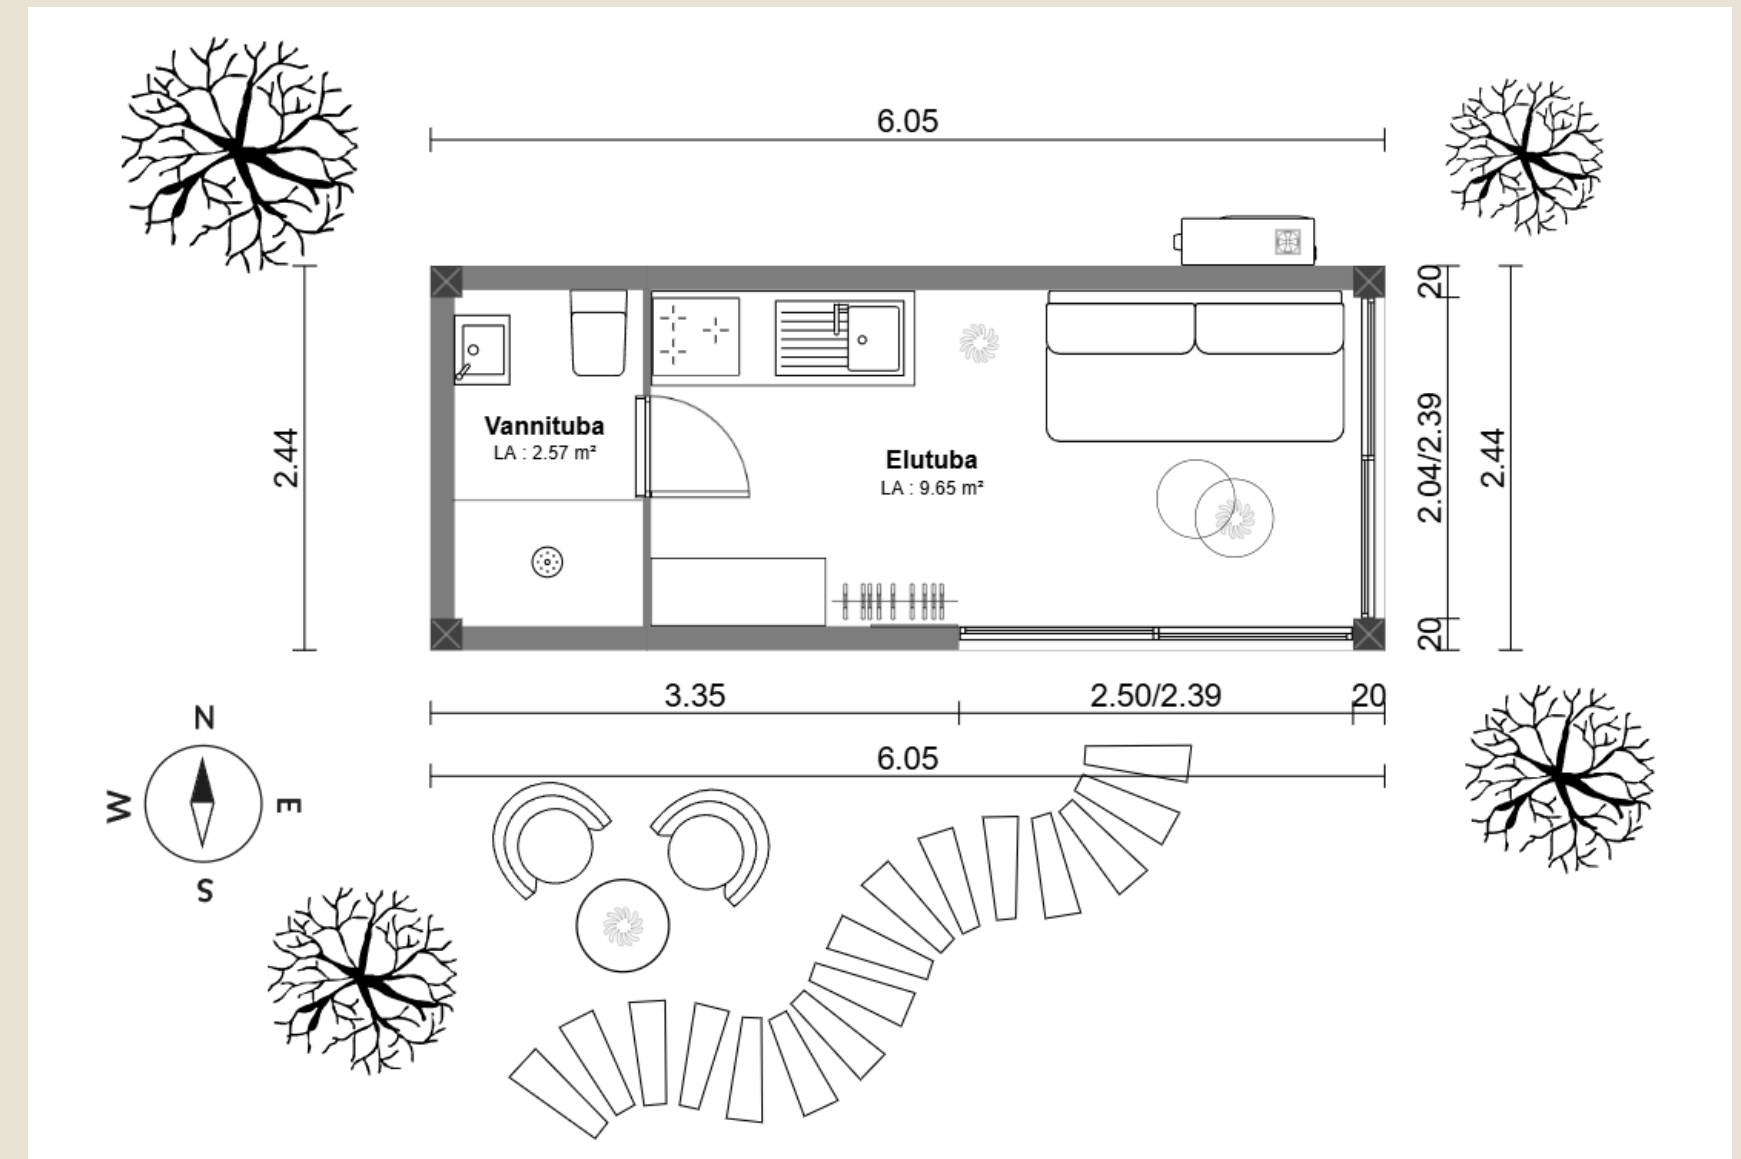

MINI FJORD

H
HYTTE
BOX
MINIMAJAD

FUNKTSIONAALNE DISAIN

Funktsionaalne sisekujundus hõlmab elutuba diivanvoodiga ning vannituba dušiga. MINI BRIS mudel vastab kasvavale nõudlusele kiirete ja taskukohaste elamislahenduste järele, mis on nii esteetilised kui ka praktilised. Tänu oma oma suurusele ja modulaarsele disainile sobib MINI BRIS suurepäraselt puhkealadele, linnakeskkonda või lihtsalt täiendavaks eluruumiks.

HYTTEBOX.EU

**EFEKTIIVNE
RUUMIKASUTUS**

HYTTEBOX.EU

MINI BRIS

1

VÄLISMÕÖTMED

L 2,44 x P 6,06 x H 2,89 m,
hoone pindala 14,8 m².

2

SISEMÕÖTMED

L 2,00 x P 5,60 x H 2,45 m,
siseruumide pindala 12,2 m².

3

TOAD

Elutuba koos kööginurgaga
9,6 m², vannituba 2,6 m².

HYTTE BOX

MINIMAJAD

ELUTUBA 9,65 M²

VANNITUBA 2,6 M²

HYTTEBOX.EU

MINI BRIS

MINI BRIS hästi läbimõeldud põrandaplaan võimaldab kasutada ruumi võimalikult efektiivselt, pakkudes samal ajal kõiki igapäevaeluks vajalikke mugavusi. Hoolikalt planeeritud sisekujundus loob hubase ja praktilise keskkonna, kus iga ruutmeeter on kasutatud targalt. Avatud planeeringuga elutsoon, täisfunktsionaalne köök ja nutikalt paigutatud vannituba teevad sellest minikodust mitmekülgse ja mugava elamise.