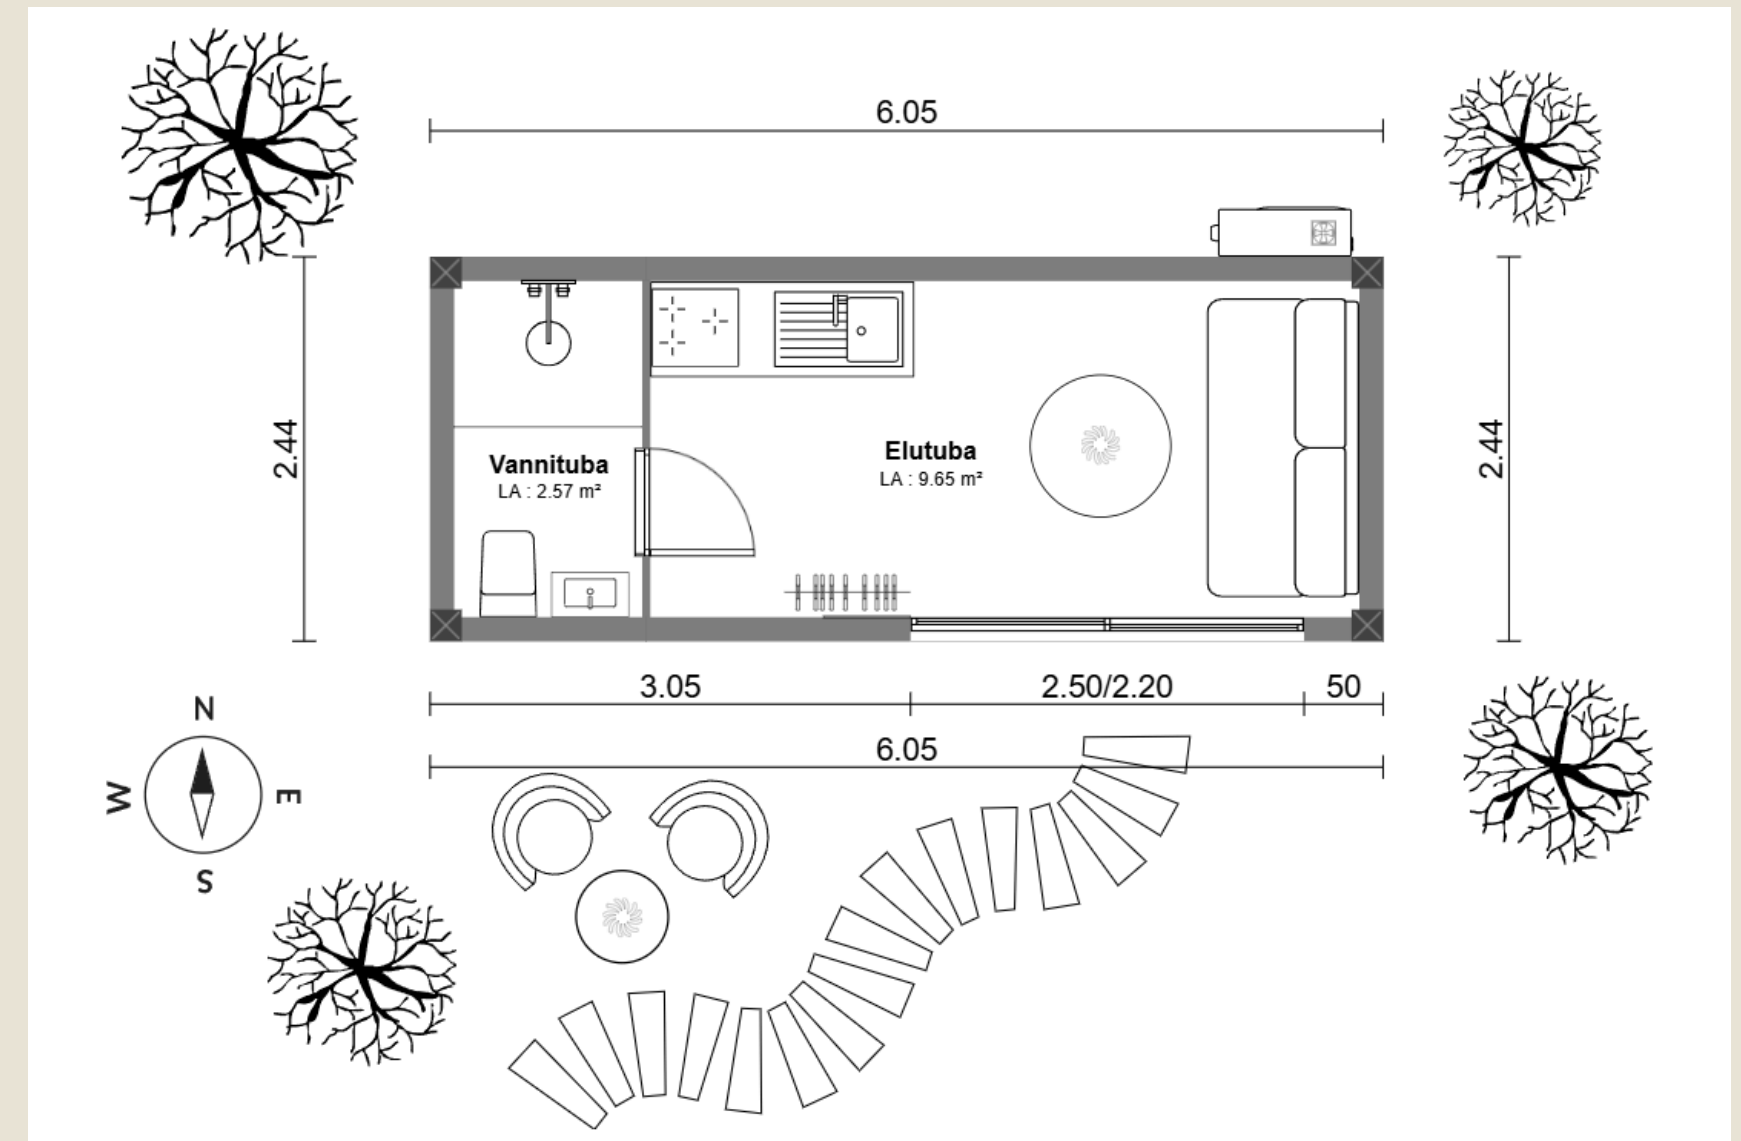

## **VÄLISMÕÖTMED**

L 2,44 x P 6,06 x H 2,89 m,  
hoone pindala 14,8 m<sup>2</sup>.

**2**

## **SISEMÕÖTMED**

L 2,00 x P 5,60 x H 2,45 m,  
siseruumide pindala 12,2 m<sup>2</sup>.

**3**

## **TOAD**

Elutuba koos kööginurgaga  
9,6 m<sup>2</sup>, vannituba 2,6 m<sup>2</sup>.

# HYTTE BOX MINIMAJAD

ELUTUBA 9,65 M<sup>2</sup>

VANNITUBA 2,6 M<sup>2</sup>

HYTTEBOX.EU

MINI FJORD

MINI FJORD hästi läbimõeldud põrandaplaan võimaldab kasutada ruumi võimalikult efektiivselt, pakkudes samal ajal kõiki igapäevaeluks vajalikke mugavusi. Hoolikalt planeeritud sisekujundus loob hubase ja praktilise keskkonna, kus iga ruutmeeter on kasutatud targalt. Avatud planeeringuga elutsoon, täisfunktsionaalne köök ja nutikalt paigutatud vannituba teevad sellest minikodust mitmekülgse ja mugava elamise.